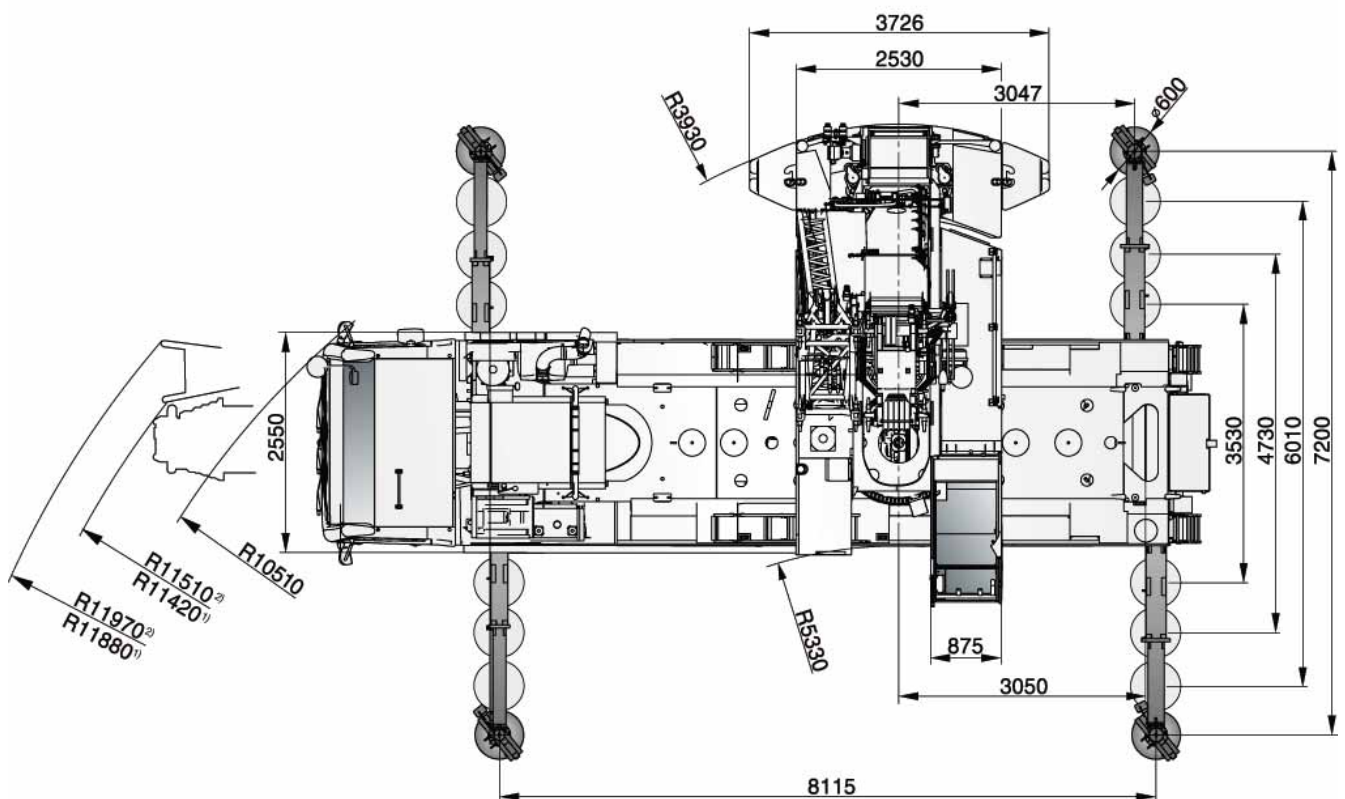

DIMENSIONS

AC 100/4(L)

Abmessungen · Encombrement · Dimensioni · Dimensiones · Dimensões · Размеры

1)  50,0 m 2)  59,4 m

* Wheels · Räder · Roues · Ruote · Ruedas · Rodas · Колеса 14"
** Wheels · Räder · Roues · Ruote · Ruedas · Rodas · Колеса 16"