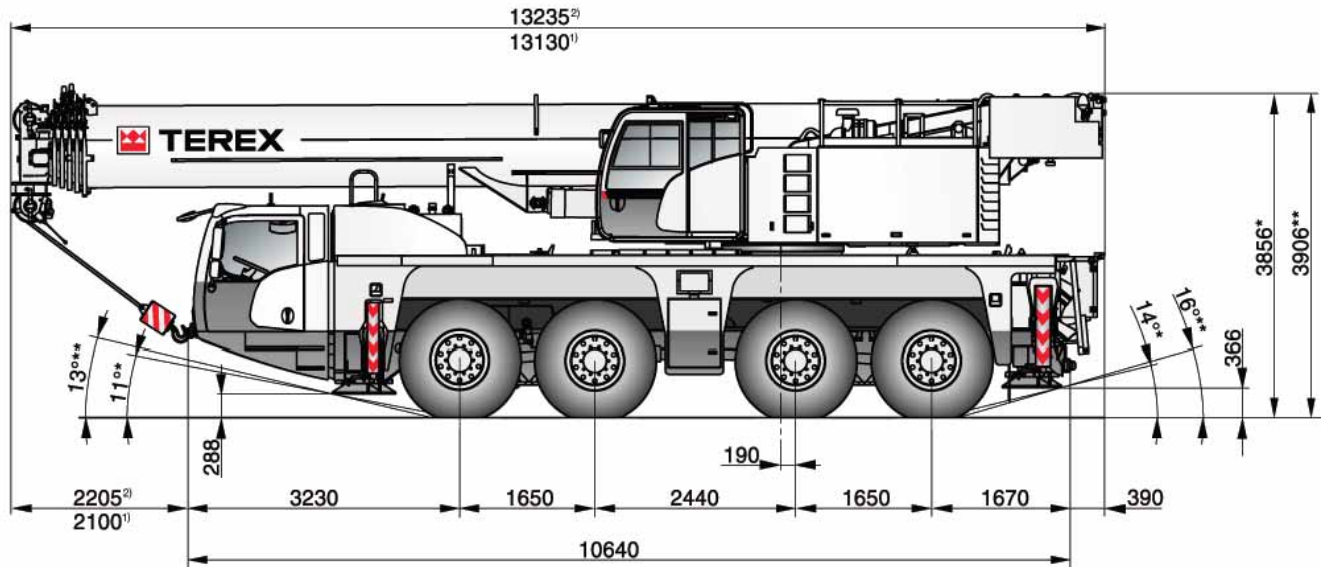

DIMENSIONS

AC 100/4(L)

Abmessungen · Encombrement · Dimensioni · Dimensiones · Dimensões · Размеры

1)  50,0 m 2)  59,4 m

* Wheels · Räder · Roues · Ruote · Ruedas · Rodas · Колеса 14"
** Wheels · Räder · Roues · Ruote · Ruedas · Rodas · Колеса 16"