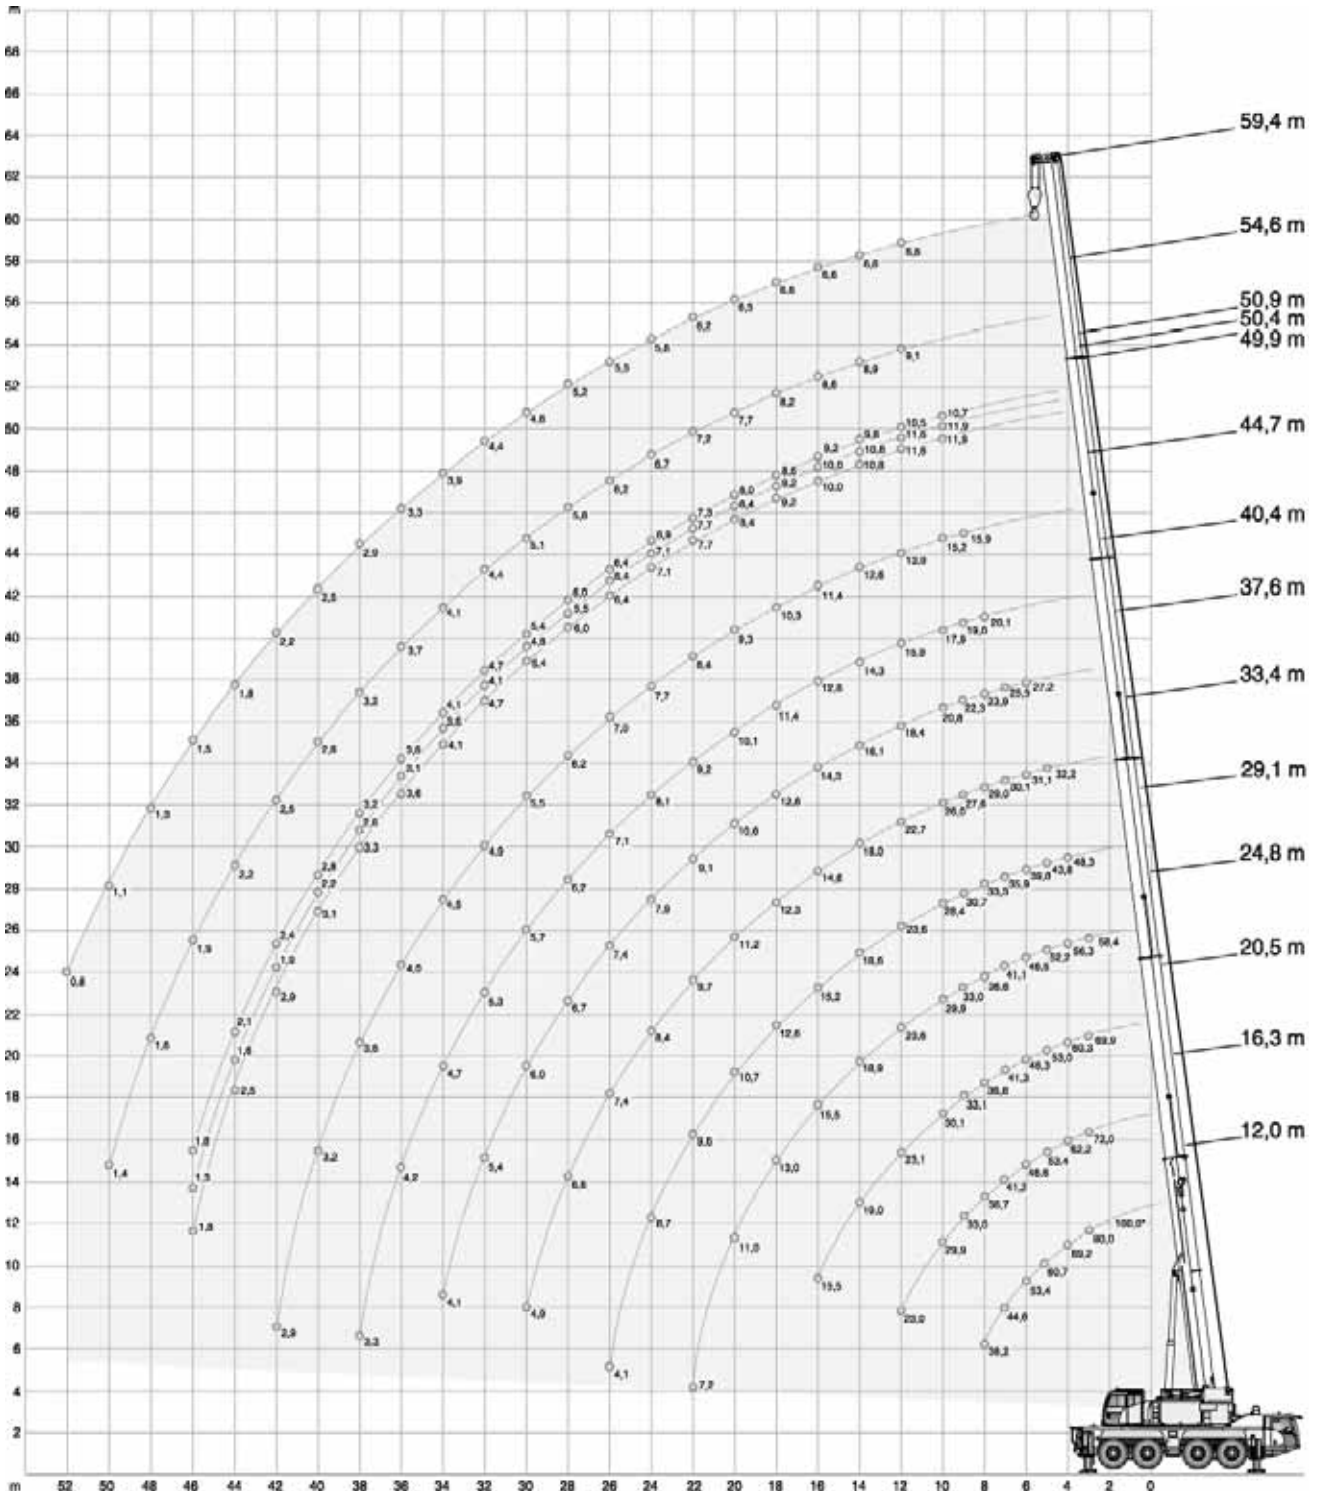

DIMENSIONS

AC 100/4(L)

Abmessungen · Encombrement · Dimensioni · Dimensiones · Dimensões · Размеры

1)  50,0 m 2)  59,4 m

* Wheels · Räder · Roues · Ruote · Ruedas · Rodas · Колеса 14"
** Wheels · Räder · Roues · Ruote · Ruedas · Rodas · Колеса 16"